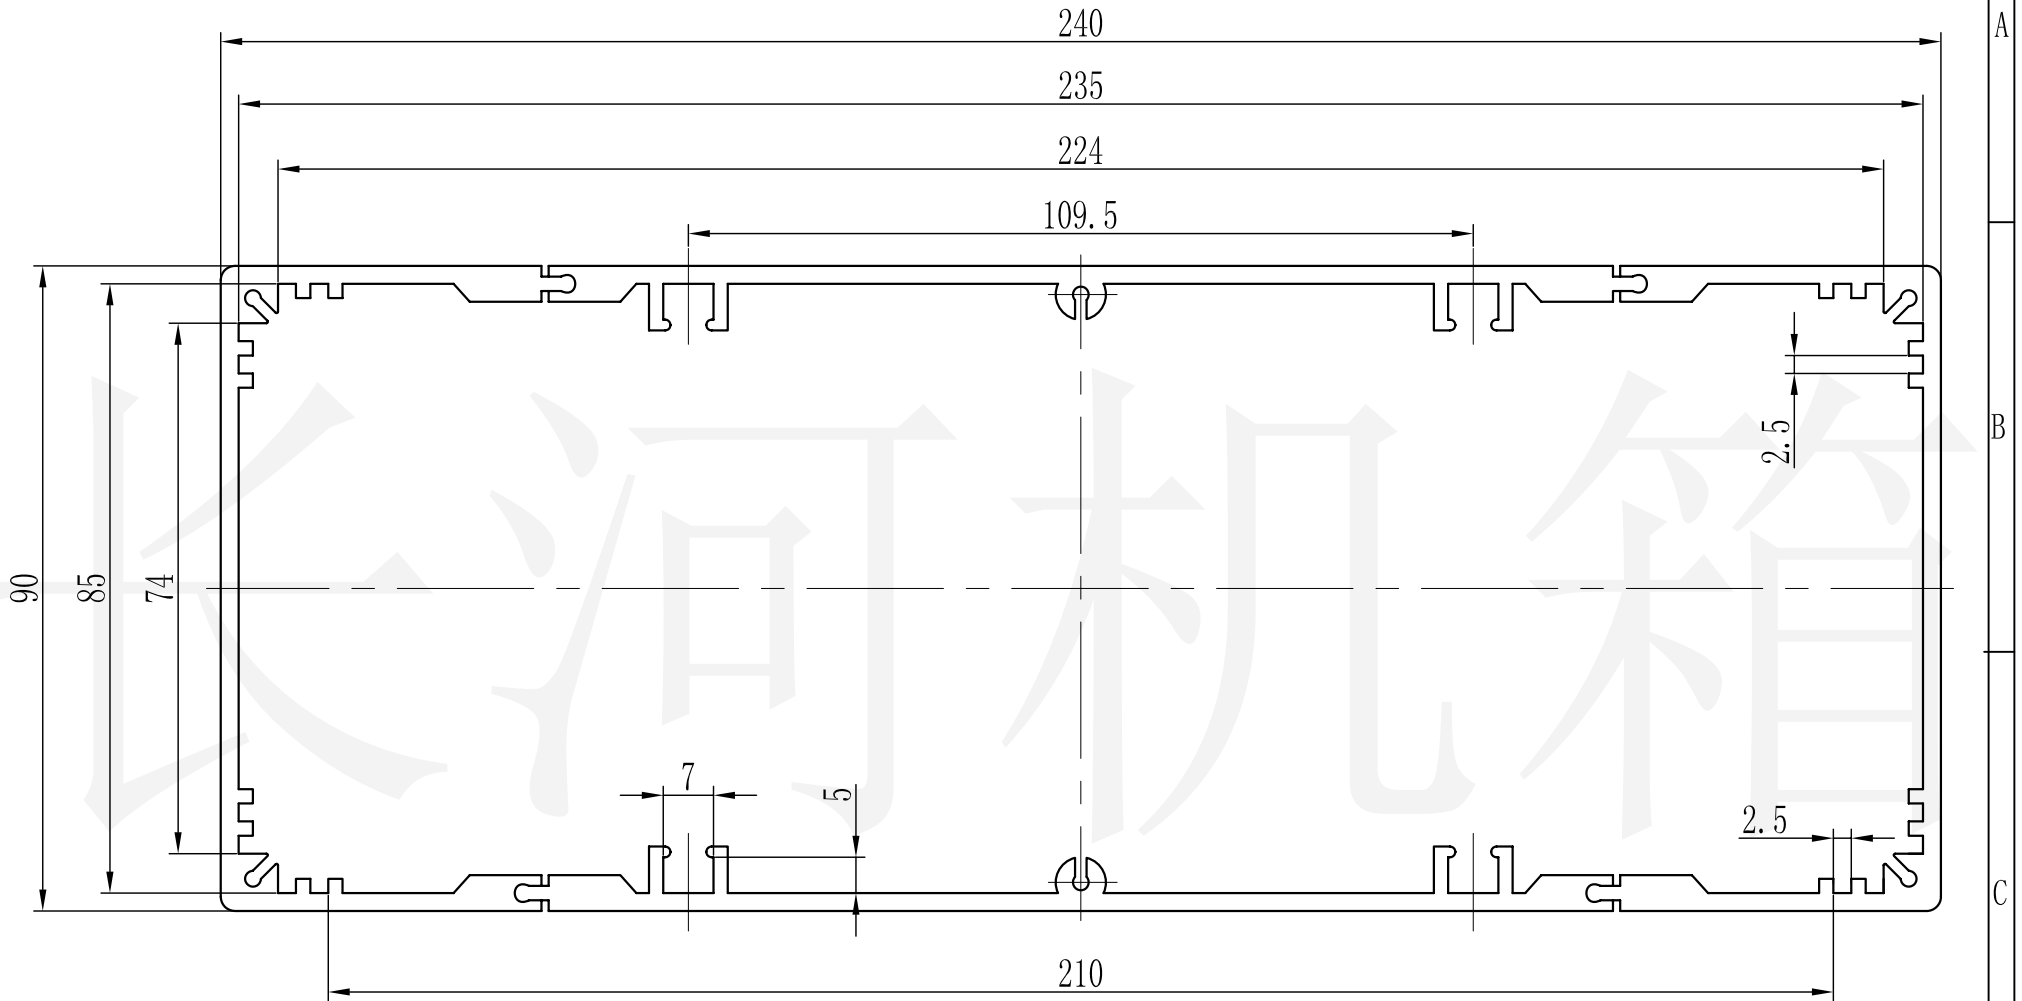

长河机箱
Changhe Enclosures

<http://www.enclosures.com.cn>

底图总号

D

旧底图总号

日期 签字

制图 Drawing	审核 Auditing	批准 Confirm	产品名称 Product Name	型材铝盒 Aluminium extrusion case	材料 Material	铝型材
			产品编号 Product Code	35C-4	视图 Project View	(m m)
					图纸比例 Drawing Scale	
共 张 第 张			宁波大洋壳体有限公司 Ningbo Dayang Enclosures CO.,LTD			