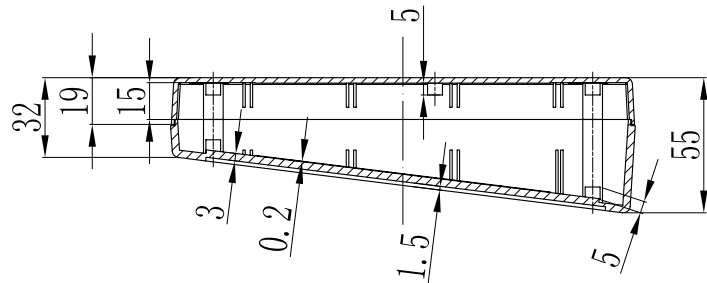

长河机箱
Changhe Enclosures

<http://www.enclosures.com.cn>

A

B

C

D

A-A

底图总号

旧底图总号

日期

签字

制图 Drawing	审核 Auditing	批准 Confirm	产品名称 Product Name	台式操作机箱 Desk enclosure	材料 Material	ABS
			产品编号 Product Code	19-1	视图 Project View	(m m)
共 张 第 张					图纸比例 Drawing Scale	
			宁波大洋壳体有限公司 Ningbo Dayang Enclosures CO.,LTD			